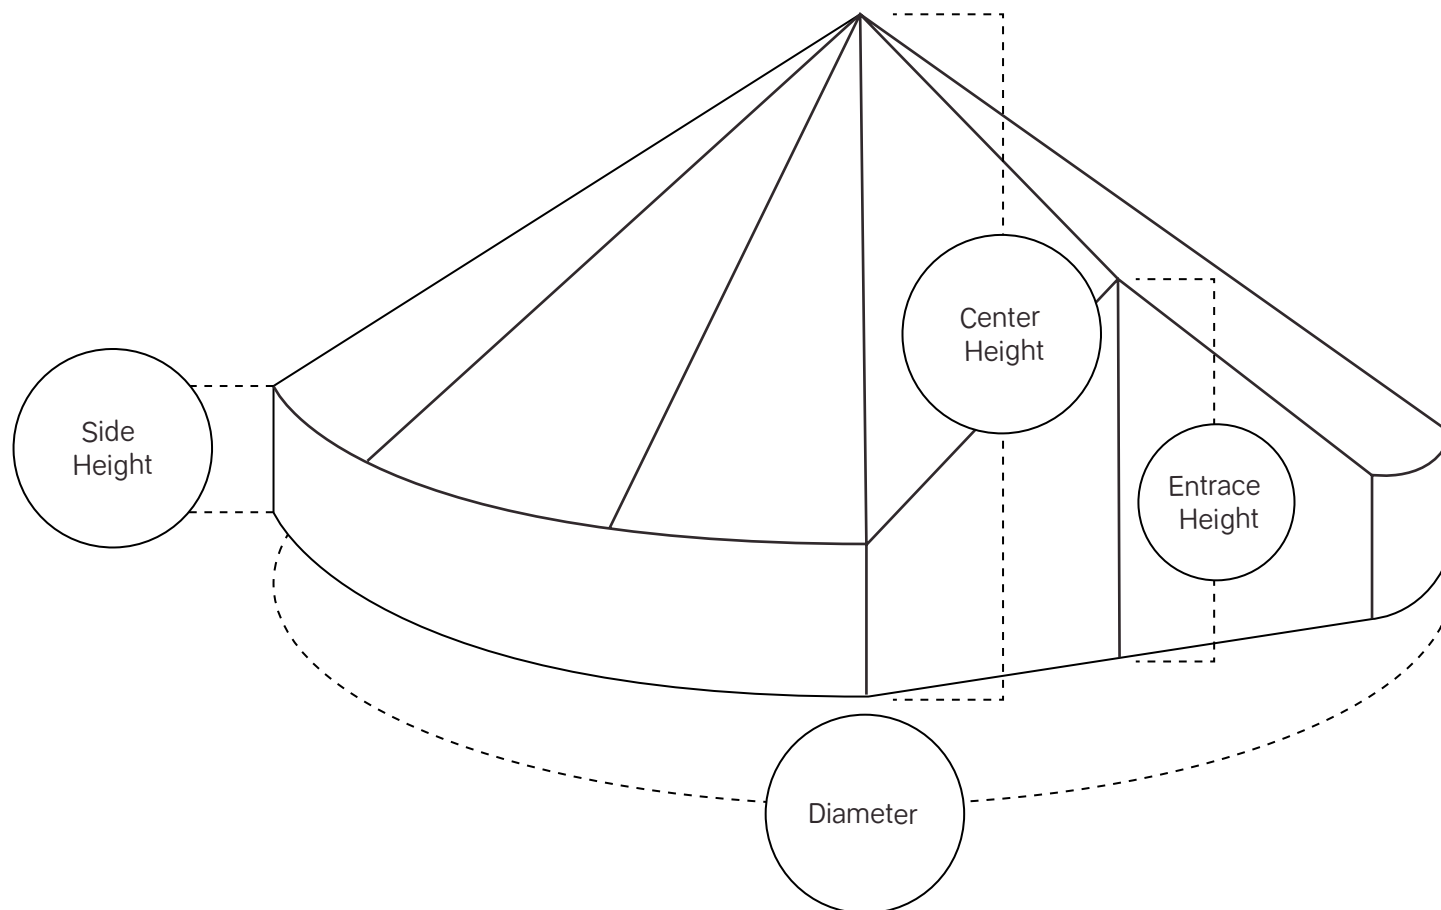

Stany kruhového tvaru

	Velikost 1	Velikost 2	Velikost 3
Středová výška	2.5m	3m	3m
Výška vchodu	1.5m	1.7m	1.7m
Průměr	4m	4.5m	5m
Výška boční stěny	0.6m	0.6m	0.6m