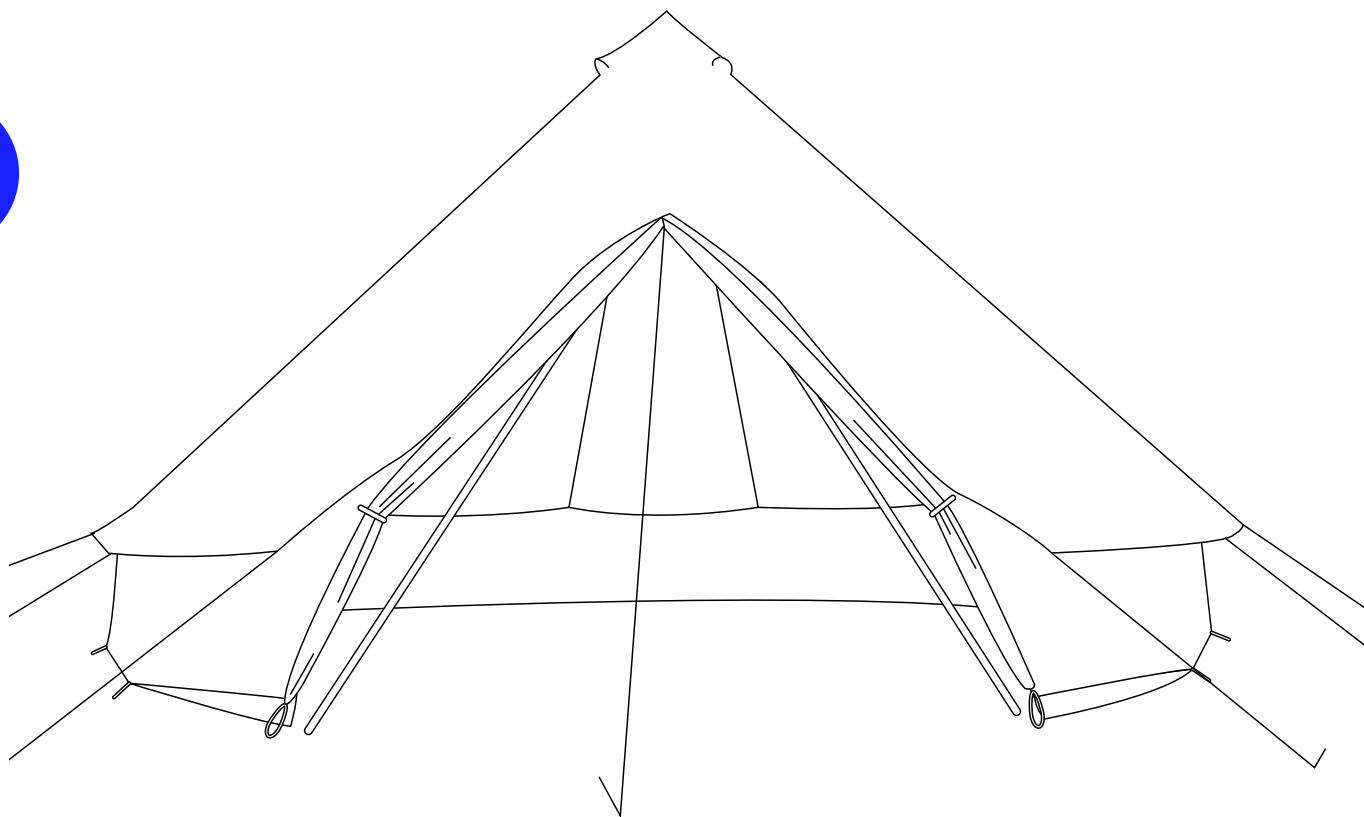

STROMEJ

Stany kruhového tvaru

Sahara, Atlas a Nomad (velikost 1)

Stany kruhového tvaru s průměrem 4 m, vchod na zip, větrání ve špici a pod okapnicí. Bočnice lze vyrolovat.

Sahara XXL, Zaire a Nomad XXL (velikost 2)

Stany kruhového tvaru s průměrem 5 m, vchod na smyčku kroužek, větrání ve špici a pod okapnicí, bočnice lze vyrolovat.

Součást dodávky:

velikost 1 + 3 - ocelová středová tyč
velikost 2 - dřevěná středová tyč
vchodová konstrukce
kolíky
kotvící šňůry
obal