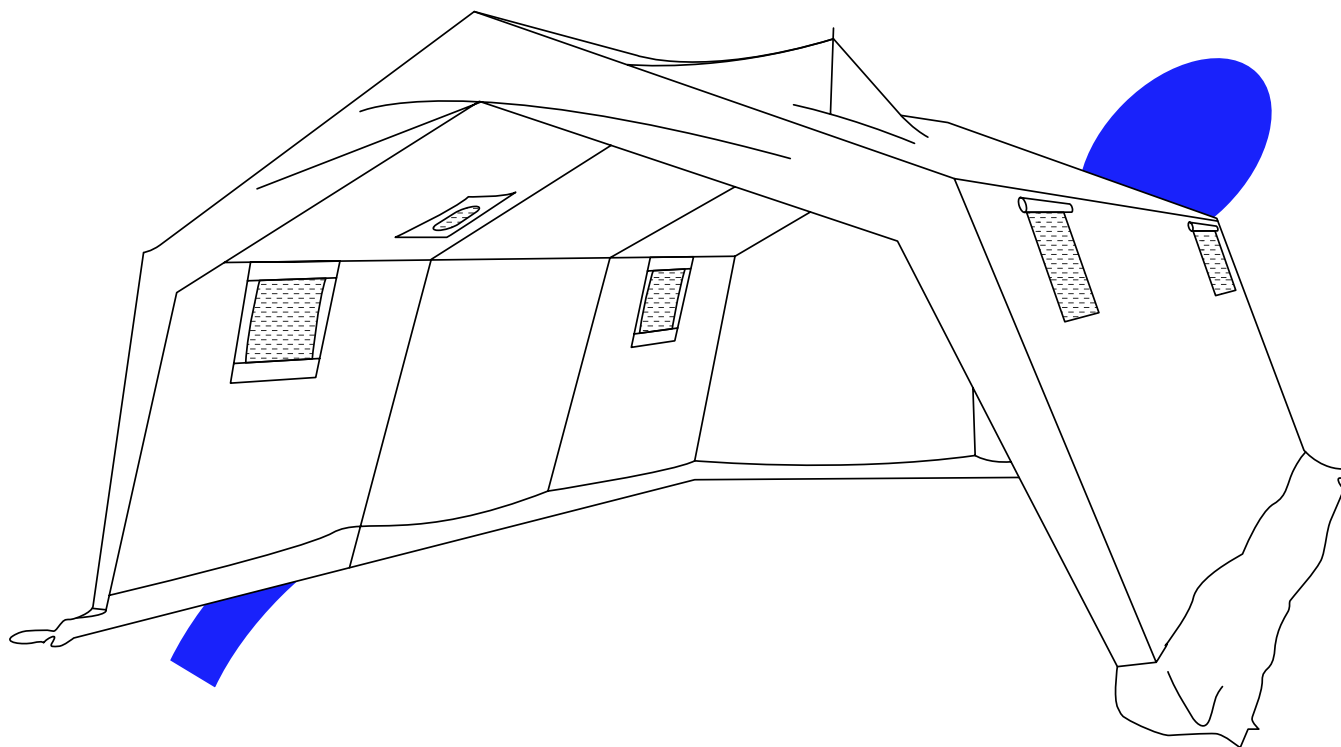

Kabila

Kuchyňský stan vyroben z oboustranně nánosované PES tkaniny, barva bílá, vysoce nehořlavá podle DIN 4101 B1. Oba štíty jsou odnímatelné. Bočnice lze vyrolovat, každá bočnice má 2 okna s klopami. Větrání po obou stranách střechy.