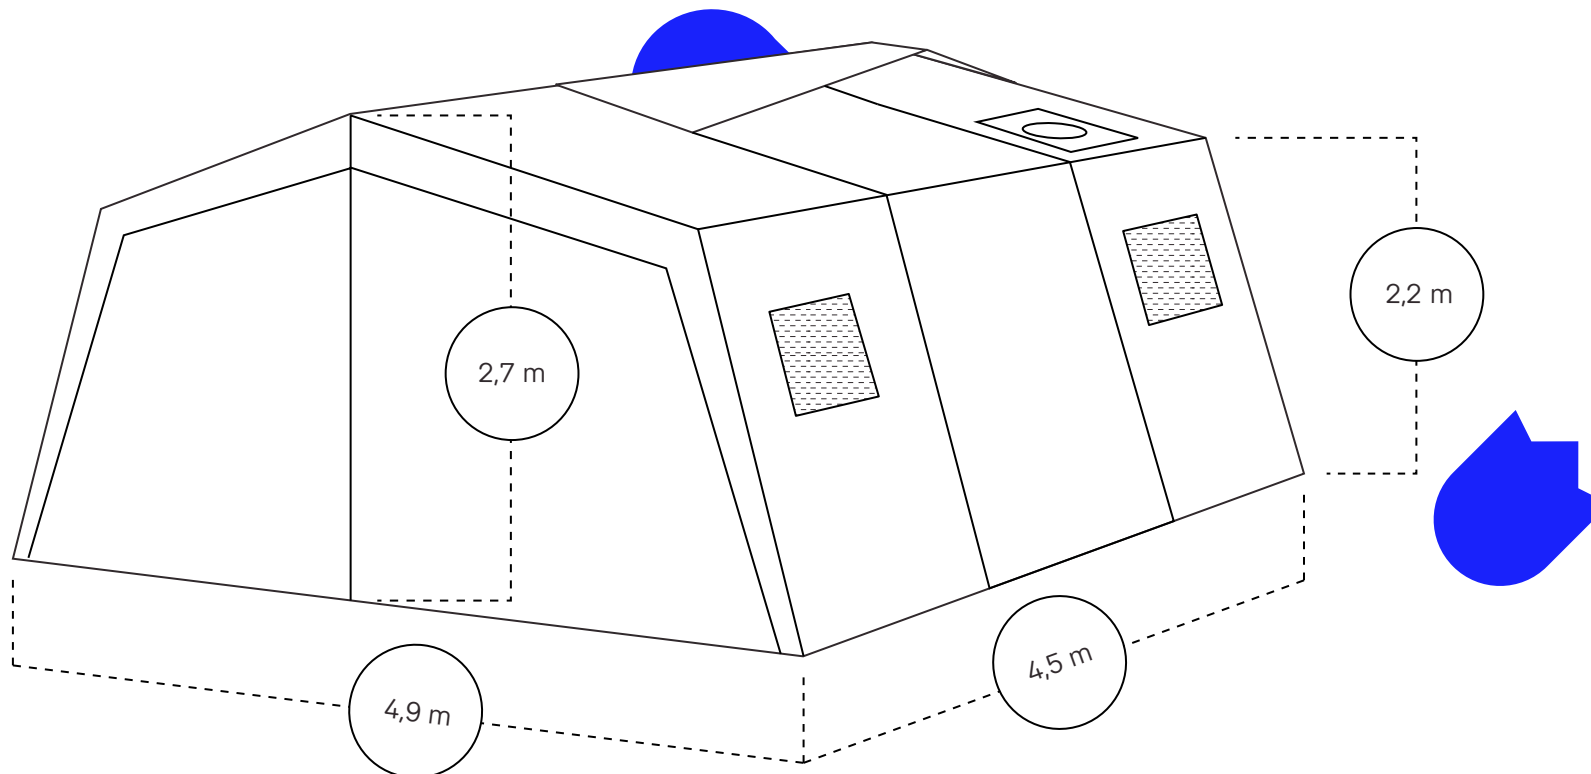

55 kg
58 kg

konstrukce:

Konstrukce z hliníkových
trubek eloxovaných $\varnothing 40/2$ mm.
Povrch upraven proti korozi.

www.technolen.eu
©Technolen t.t.s.r.o.
Česká republika

Kabila

Kabila

www.technolen.eu
©Technolen t.t.s.r.o.
Česká republika