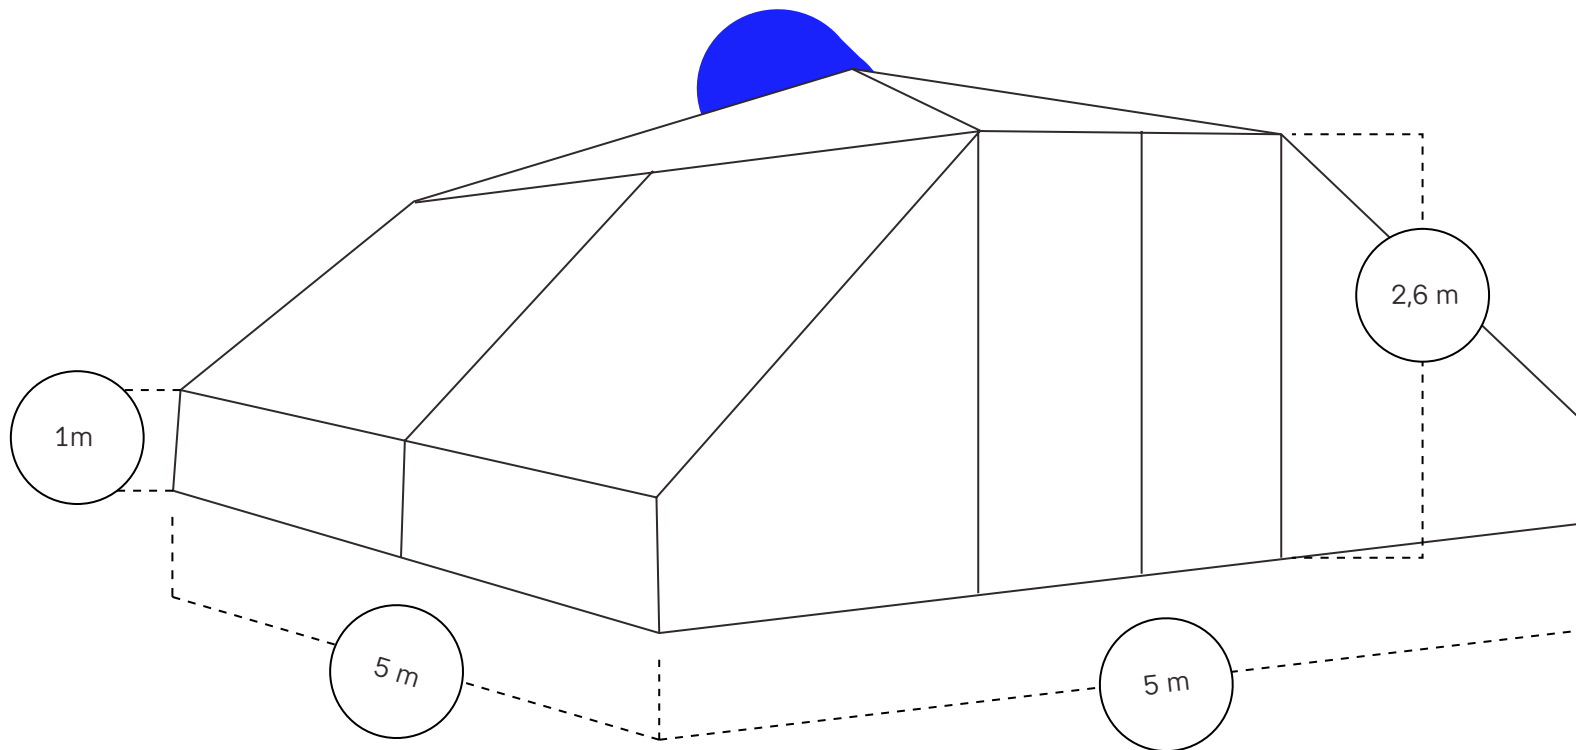

Suez

www.technolen.eu
©Technolen t.t.s.r.o.
Česká republika