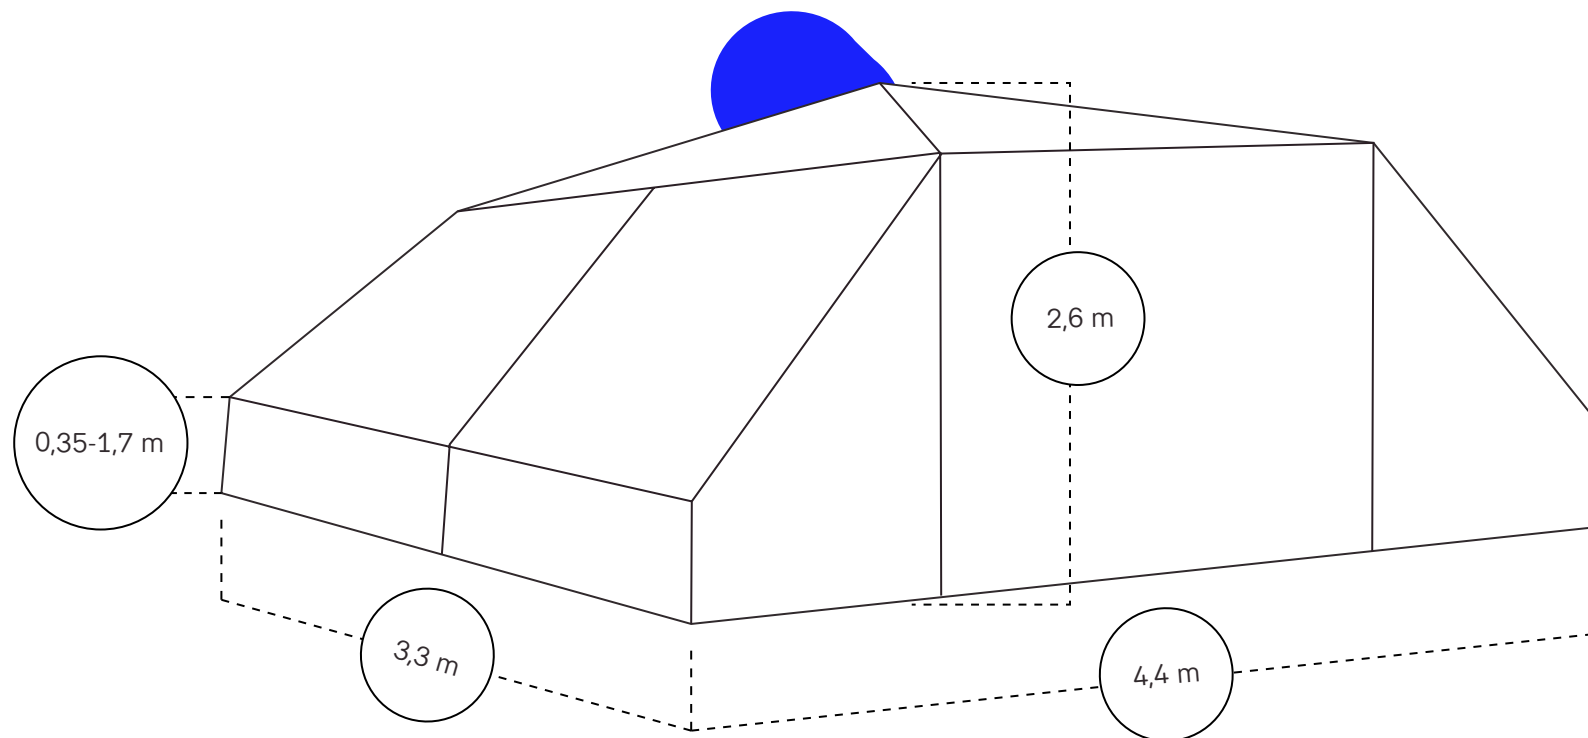

Agadir / Tuareg