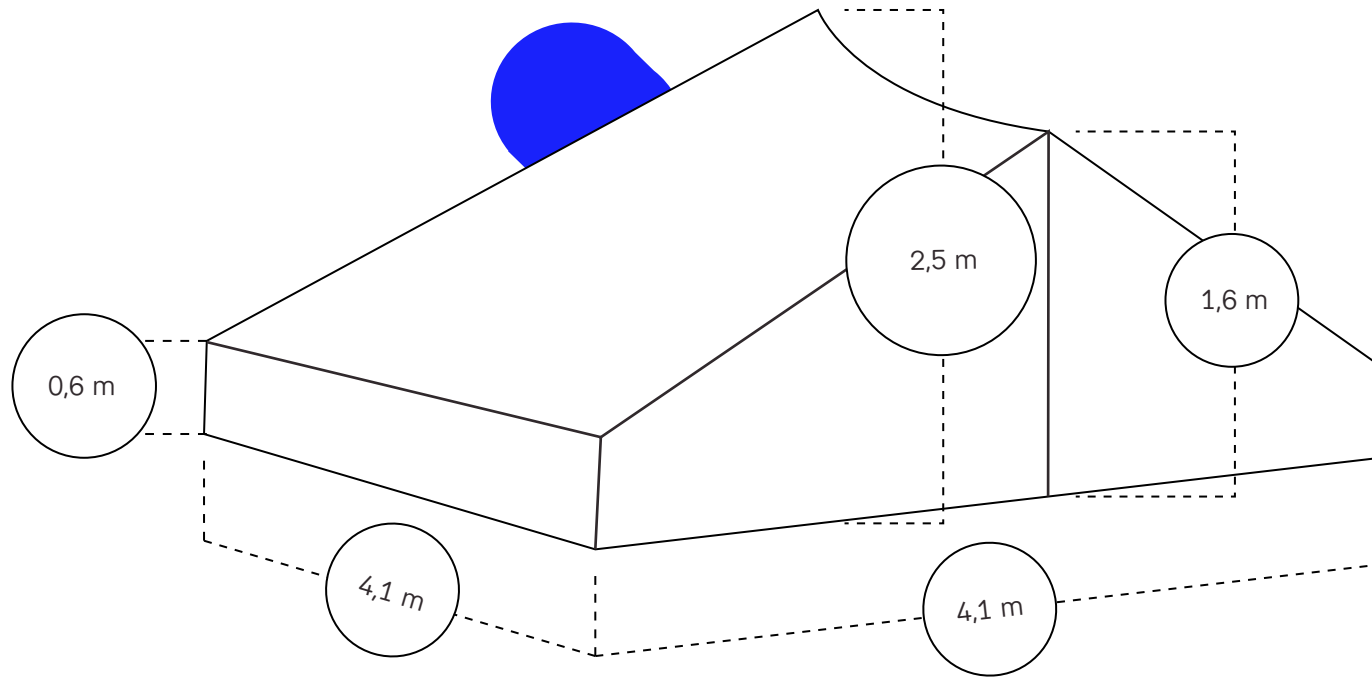

Sudan / Gobi