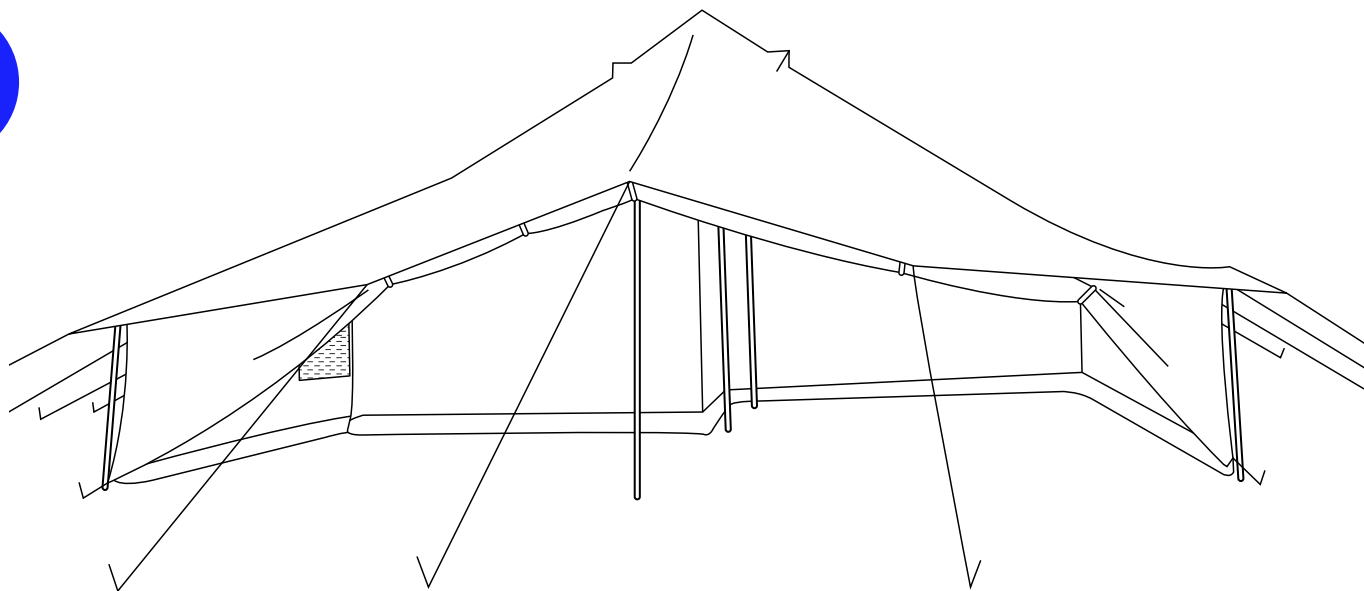

STROMEYER

Luxor

Veliký 5,5 x 5,5 m stan pyramidového tvaru pro 10-14 osob. Vyroben z pevné bavlny (100% bavlna 320 g/m²). Větrací příklopy ve střeše, 2 velká větrací okna ze síťoviny se zakrývací klopou. Přední a zadní vchod s kombi uzávěrem (zip + smyčky). Všechny bočnice lze vyrolovat. Zástěrky z PES tkaniny (upravené PVC)

Součást dodávky:

3-dílná středová ocelová tyč Ø 32/1,5 mm
vchodová tyč
rohové a postranní tyče
kotvící šňůry
kolíky
obal

kašírka

za příplatek:

podlaha
ložnice

PVC

hmotnost:

komplet