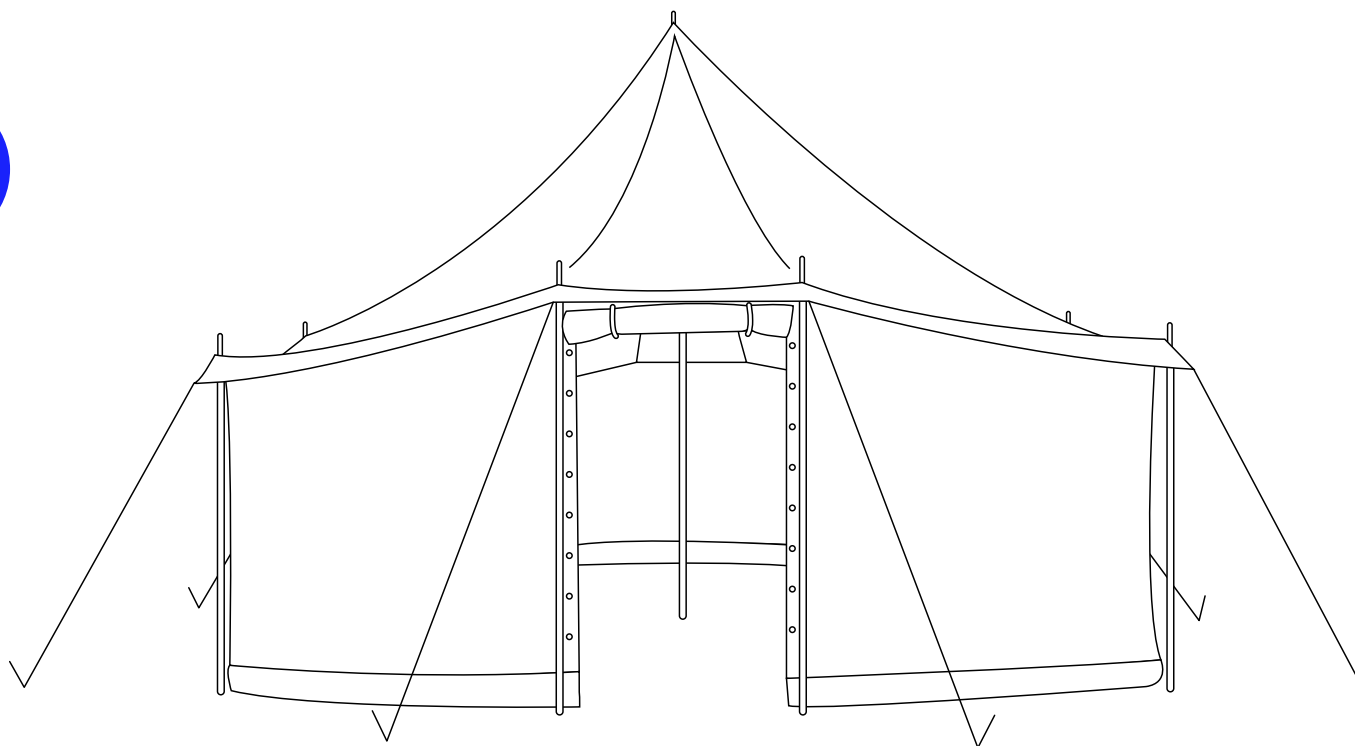

Extra velký pyramidový stan vyroben ze silné směšové tkaniny (50% bavlna, 50% PES, 440g / m²). Vysoce odolný proti protrhnutí a plísni. Vodní sloupec 450 mm. Přední a zadní vchod 1,20 x 1,90 m. Obě bočnice vybaveny sítěmi proti hmyzu se zakrývací klopou.