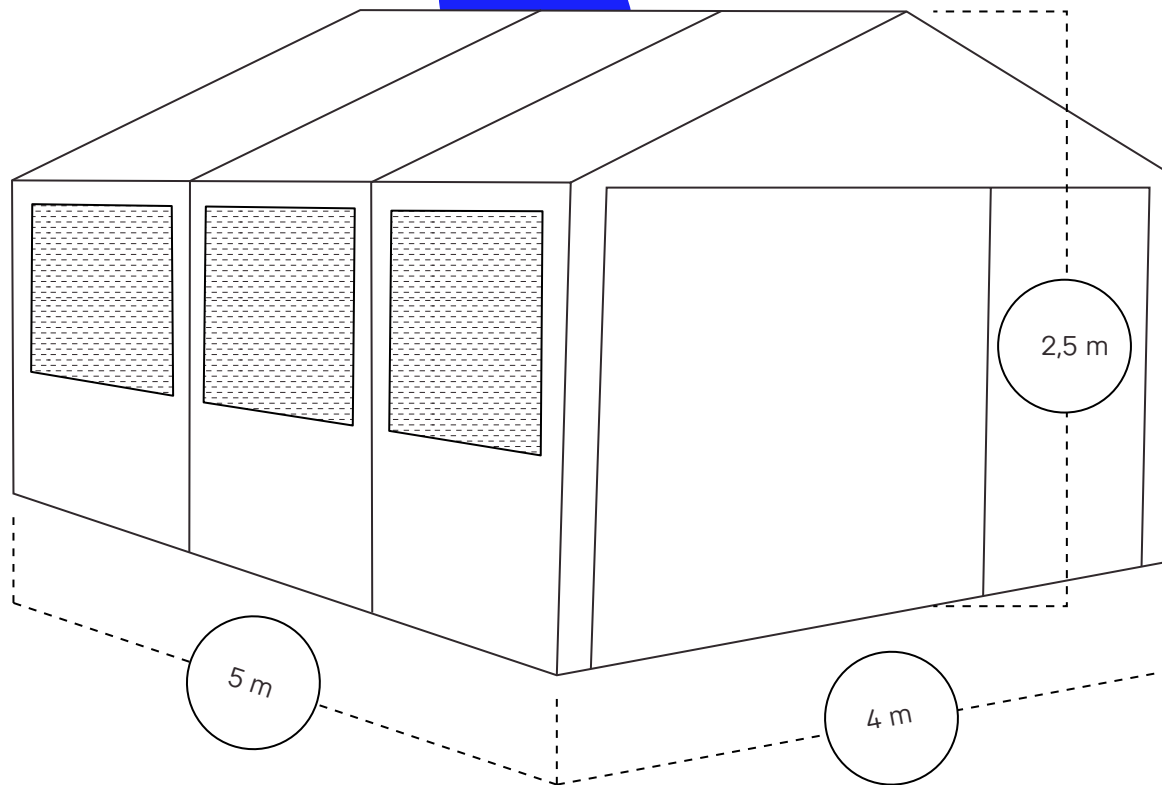

Gala a Mensa se liší pouze v barvě:

Gala modrošedá
Mensa přírodní červená

Velkoprostorový stan lze použít jako kuchyň, sklad, na dovozenou nebo na obchodní účely. Pravidelný tvar umožňuje připojení více stanů dohromady díky spojovacímu segmentu - keдр s lištou. Bočnice lze vyrolovat (z 1/3, ze 2/3 nebo celé). Okna se sítěmi proti hmyzu s průhlednou zakrývací klopou a bavlněnou klopou uzavíratelnou zipem lze otevřít po celé délce nebo pouze částečně. Otvory ve

štítech umožňují pravidelné větrání. Střecha je vyrobena z PES tkaniny upravené PVC, barva - světle šedá. Bočnice z Airtexu.

Gala / Mensa

20 m²

2 m

2,5 m

5 m

4 m

Gala / Mensa