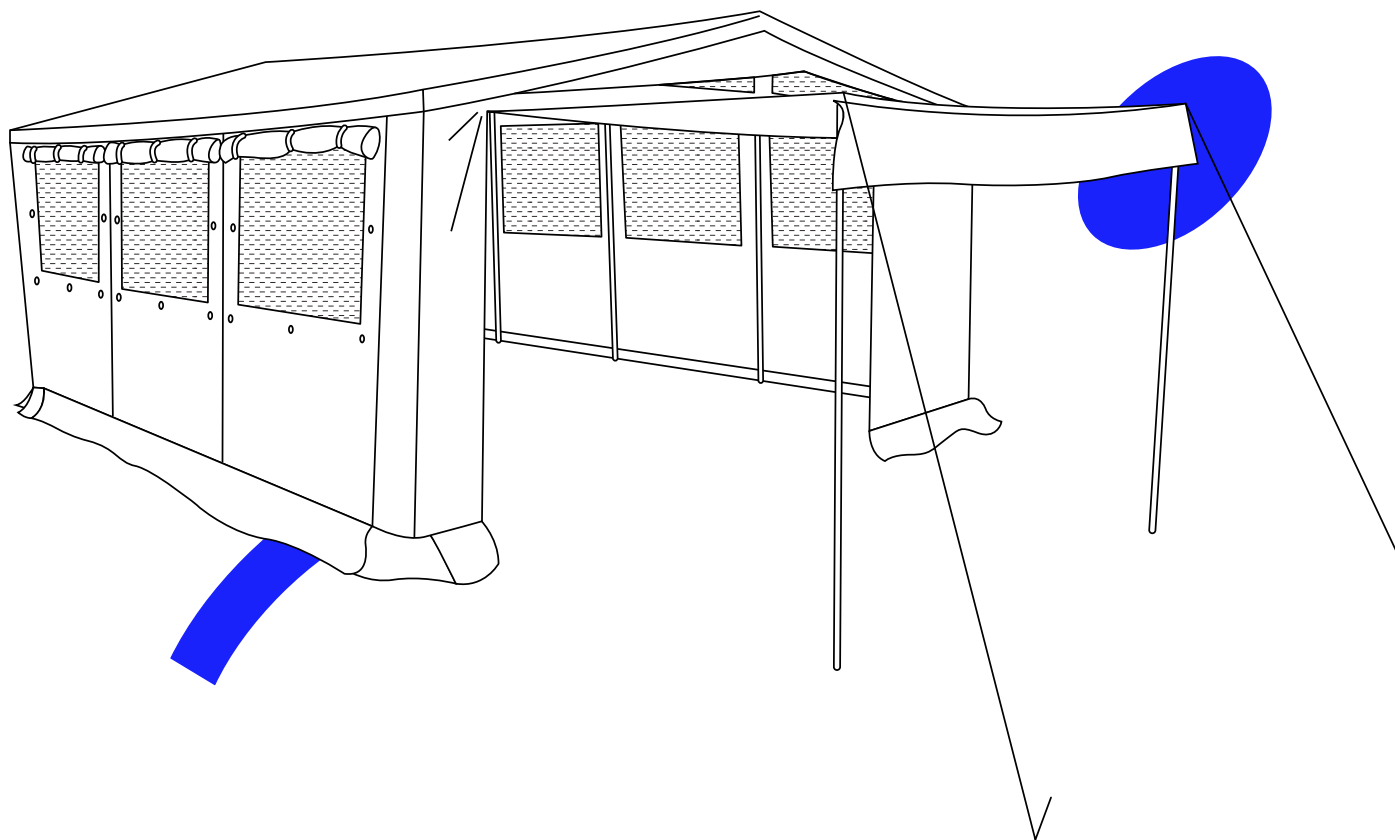

www.technolen.eu
©Technolen t.t.s.r.o.
Česká republika

STROMEJYER

Gala / Mensa

Součást dodávky:

konstrukce
obal

kašírka

Za příplatek:

Spojovací profily
Podlaha
Montážní tyče pro štít a bočnice

Váha:

Stan 25 kg
Konstrukce 49,5 kg

Konstrukce:

Ocelové trubky 28 x 1,5 mm.
Povrch upraven proti korozi.

Výhody materiálu Airtex:

Extrémně odolný proti protrhnutí, plísni, omyvatelný, odlehčený, klimaticky odolný a voděodolný.

Gala a Mensa se liší pouze v barvě:

Gala modrošedá
Mensa přírodní červená

Velkoprostorový stan lze použít jako kuchyň, sklad, na dovozenou nebo na obchodní účely. Pravidelný tvar umožňuje připojení více stanů dohromady díky spojovacímu segmentu - keдр s lištou. Bočnice lze vyrolovat (z 1/3, ze 2/3 nebo celé). Okna se sítěmi proti hmyzu s průhlednou zakrývací klopou a bavlněnou klopou uzavíratelnou zipem lze otevřít po celé délce nebo pouze částečně. Otvory ve

štítech umožňují pravidelné větrání. Střecha je vyrobena z PES tkaniny upravené PVC, barva - světle šedá. Bočnice z Airtexu.

Gala / Mensa

20 m²

2 m

2,5 m

5 m

4 m

Gala / Mensa