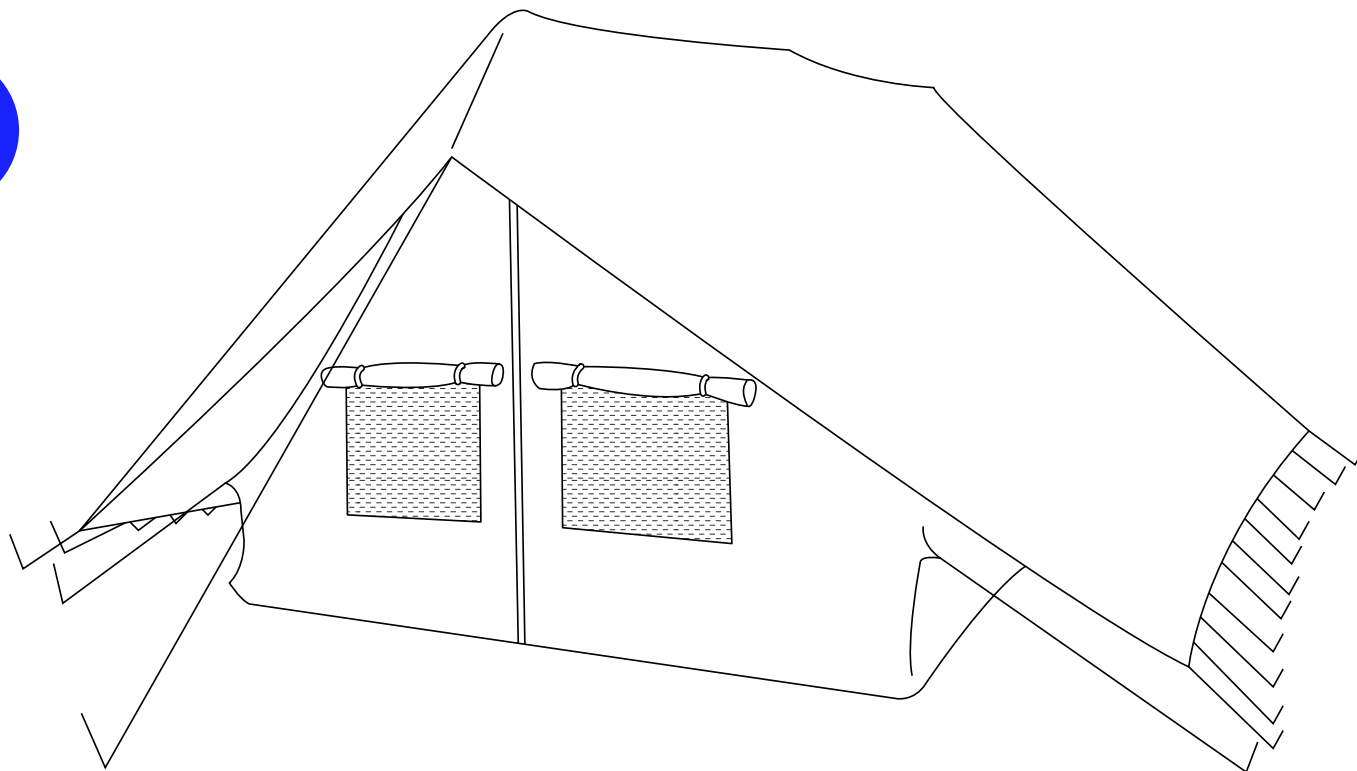

# Tsavo / Přístřešek

Skupinový stan s dvojitou střechou. Vchodové dveře mají na obou stranách okna s klopou na zip. V bočnicích kapsy. Vrchní střecha vyrobena ze 100% bavlny 320 g/m<sup>2</sup>, vnitřní stan ze 100% bavlny 185 g/m<sup>2</sup>.