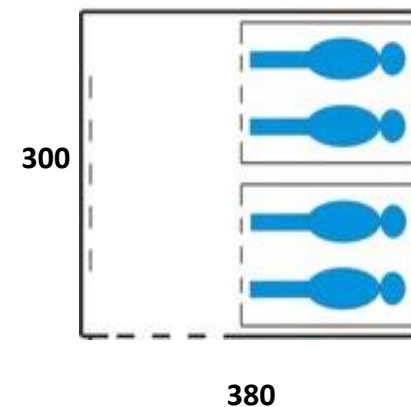

STEILWANDZELT – KORSIKA 380 X 300CM

Ein Campingzelt für 4 Personen mit dem kurzen Sonnendach. Die räumliche Anordnung des Zeltes bringt Ihnen das Komfortleben ins Grüne.

STEILWANDZELT – KORSIKA 380 X 300CM

Grundfläche:	380 x 300 cm + 30cm (Sonnendach)
Grundfläche-Schlafkabine:	2 x 140 x 200cm
Seitenhöhe:	175 cm
Mittelhöhe:	205 cm
Material - Dach:	TenCate all Season – WR 18, 240g/m ²
Material – Seiten:	100% Baumwolle, 300g/m ² (wasser-und schimmelabweisend)
Schlafkabinen:	100% Baumwolle-natur, 190g/m ²
Faulstreifen:	PVC
Bodendecke:	PVC
Gestänge:	Stahl 25/1mm – Pulverbeschichtet
Gewicht:	
Zelt und Zubehör:	18kg
Schlafkabinen:	8 kg
Gestänge:	20 kg
Personenanzahl:	4