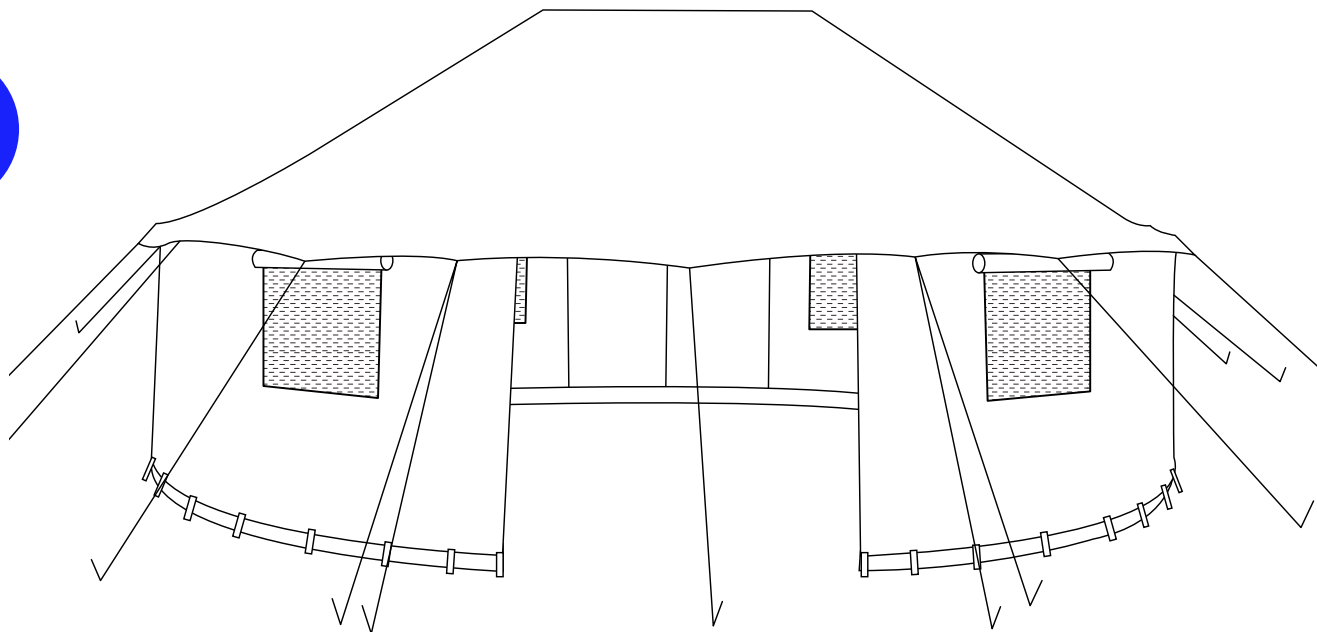

# Montana

Ideální stan pro společenské akce, tábory, polní nemocnice... Nově koncipovaný skupinový stan s velkým vnitřním prostorem. Vyroben z kvalitní 100% bavlny 340g/m<sup>2</sup>, vodní sloupec 550 mm. 2 rolovatelné vchody s postranními zipy, 6 ventilačních oken se sítkou proti hmyzu a klopou. Na střeše 2 ventilační otvory. Voděodolné zástěrky po celém obvodu lze ohnout dovnitř.