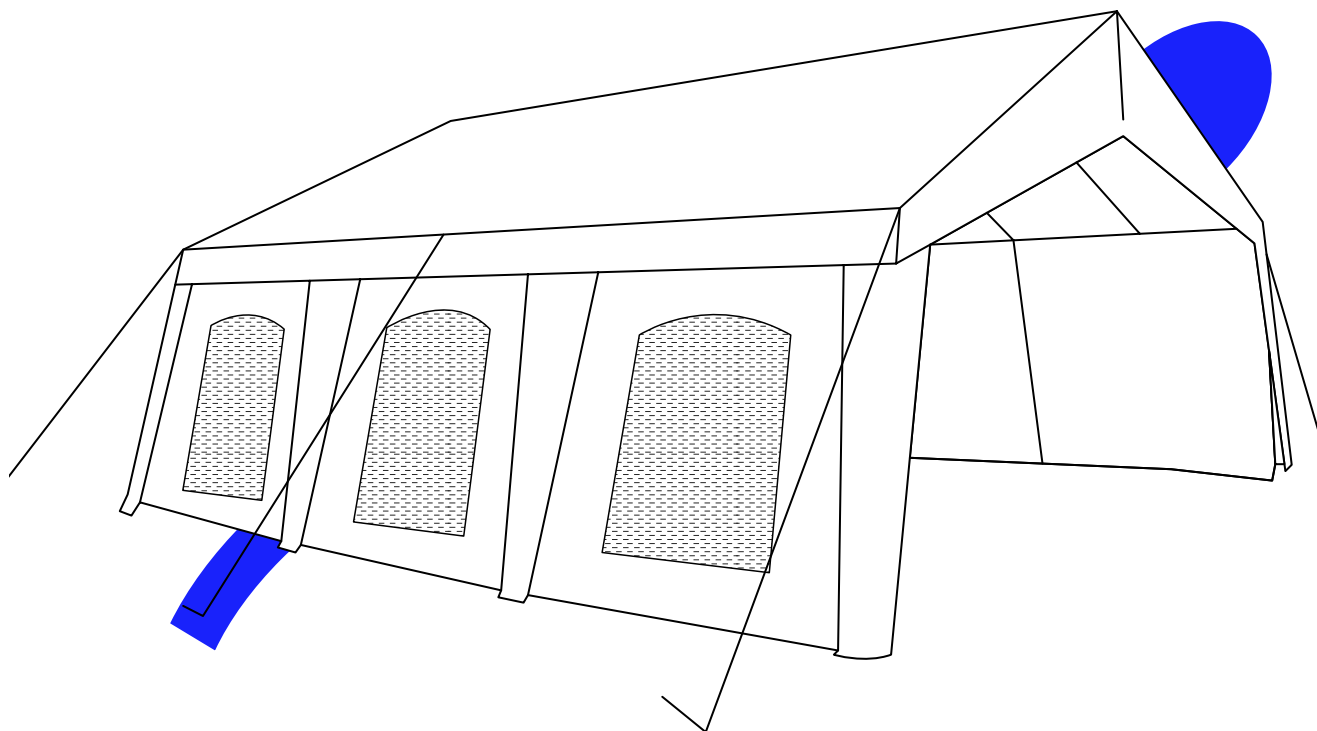

Fiesta

Univerzální stan vyrobený ze silné PES látky, odolné proti UV záření, 250 g/m² – oboustranně nánosovaná. Střecha stříbrnošedá, stěny a štíty bílé. 3 stěny mají velká průhledná okna, všechny stěny jsou oddělitelné pomocí suchého zipu. Vchodové stěny s háčky lze rozepnout zipem.