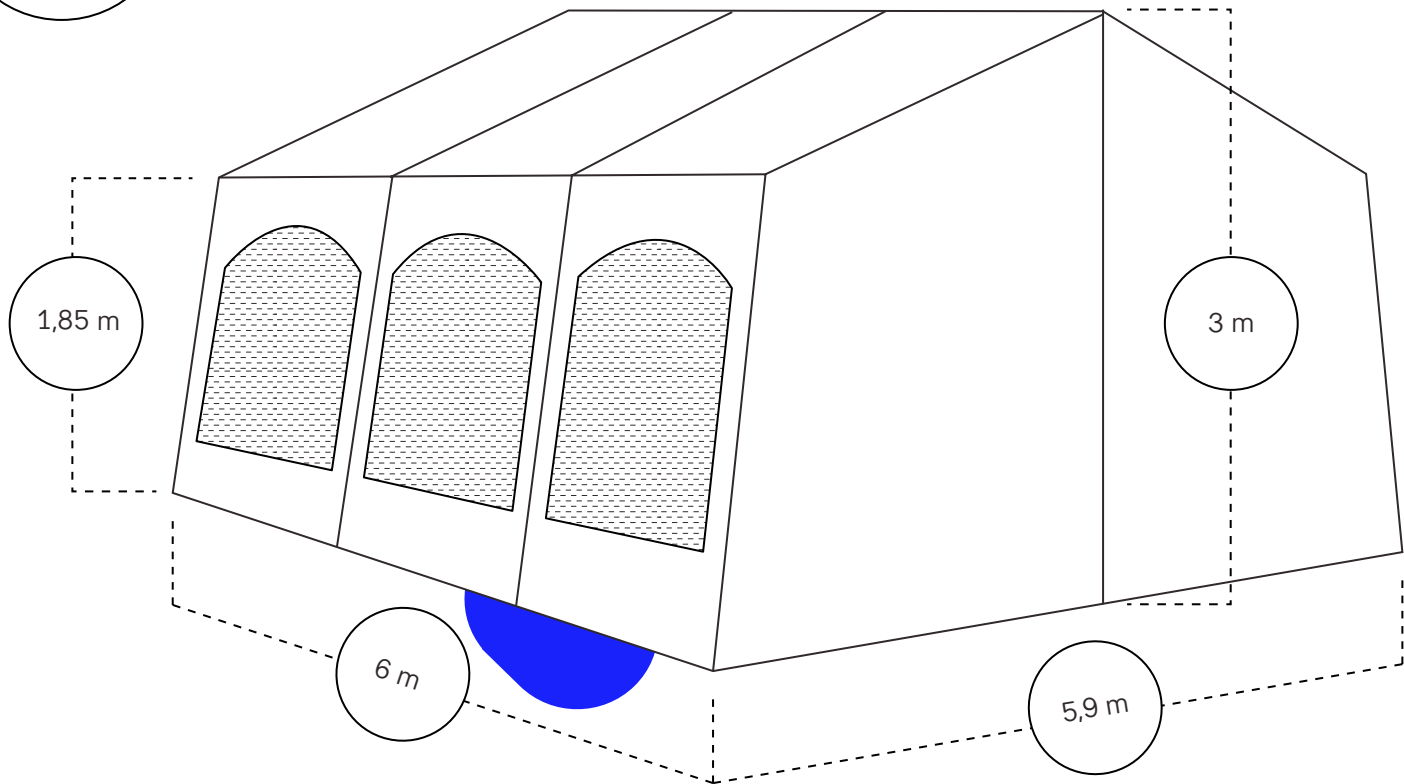

Konstrukce z hliníkových trubek eloxovaných Ø 40/2 mm. Povrch upraven proti korozi.

Fiesta

35,4 m²

Fiesta

www.technolen.eu
©Technolen t.t.s.r.o.
Česká republika

Fiesta

www.technolen.eu
©Technolen t.t.s.r.o.
Česká republika